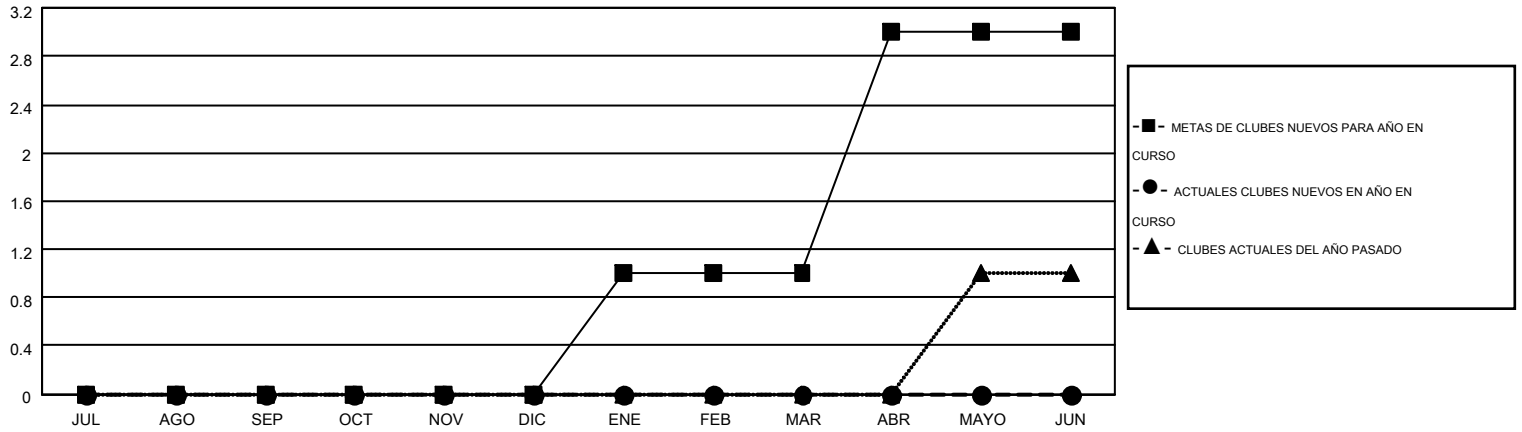

MONTHLY MEMBERSHIP PROGRESS REPORT

Results as of: 8/31/2016

Multiple District 51

LOCATION: PUERTO RICO

GMT: CARLOS JUSTINIANO

GMT DE AE 3

Clubes					socios				
RESULTADOS DE 2016-2017					RESULTADOS DE 2016-2017				
TRIMESTRE	META DE CLUBES NUEVOS	NUEVOS CLUBES	CLUBES DADOS DE BAJA	GANANCIA/PÉRDIDA NETA	TRIMESTRE	META DE SOCIOS NUEVOS	SOCIOS FUNDADORES Y NUEVOS SOCIOS AÑADIDOS	SOCIOS DADOS DE BAJA	GANANCIA/PÉRDIDA NETA
JUL/AGO/SEP	0	0	1	-1	JUL/AGO/SEP	-63	34	132	-98
OCT/NOV/DIC	0	0	0	0	OCT/NOV/DIC	47	0	0	0
ENE/FEB/MAR	1	0	0	0	ENE/FEB/MAR	24	0	0	0
ABR/MAYO/JUN	2	0	0	0	ABR/MAYO/JUN	54	0	0	0

METAS Y CIFRA ACUMULATIVA DE CLUBES NUEVOS

METAS Y CIFRA ACUMULATIVA DE SOCIOS

CLUBES DADOS DE BAJA: 1	15 CLUBS OF 107 AÑADIERON 1 O MÁS SOCIOS NUEVOS	DISTRIBUCIÓN POR SEXO
		MASCULINO 2,166 (62.73%)
		FEMENINO 1,287 (37.27%)
SOCIOS DADOS DE BAJA	CLIC AQUÍ PARA DATOS DE SALUD DE CLUB	SOCIOS EN UNIDAD FAMILIAR 723
FALLECIDOS 14		CABEZA DE FAMILIA 344
CLUB CANCELADO 0		NO ES CABEZA DE FAMILIA 379
OTRO 118		
TOTAL 132		