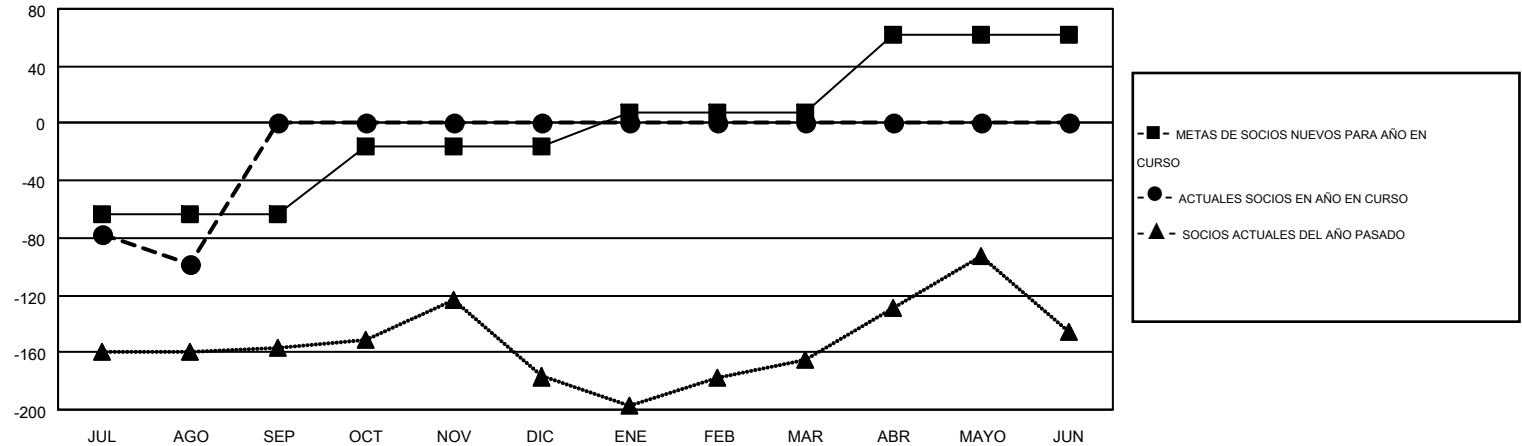

MONTHLY MEMBERSHIP PROGRESS REPORT

Results as of: 8/31/2016

Multiple District 51

LOCATION: PUERTO RICO

GMT: CARLOS JUSTINIANO

GMT DE AE 3

Clubes					socios				
RESULTADOS DE 2016-2017					RESULTADOS DE 2016-2017				
TRIMESTRE	META DE CLUBES NUEVOS	NUEVOS CLUBES	CLUBES DADOS DE BAJA	GANANCIA/PÉRDIDA NETA	TRIMESTRE	META DE SOCIOS NUEVOS	SOCIOS FUNDADORES Y NUEVOS SOCIOS AÑADIDOS	SOCIOS DADOS DE BAJA	GANANCIA/PÉRDIDA NETA
JUL/AGO/SEP	0	0	1	-1	JUL/AGO/SEP	-63	34	132	-98
OCT/NOV/DIC	0	0	0	0	OCT/NOV/DIC	47	0	0	0
ENE/FEB/MAR	1	0	0	0	ENE/FEB/MAR	24	0	0	0
ABR/MAYO/JUN	2	0	0	0	ABR/MAYO/JUN	54	0	0	0

METAS Y CIFRA ACUMULATIVA DE CLUBES NUEVOS

METAS Y CIFRA ACUMULATIVA DE SOCIOS

CLUBES DADOS DE BAJA: 1	15 CLUBS OF 107 AÑADIERON 1 O MÁS SOCIOS NUEVOS	DISTRIBUCIÓN POR SEXO
		MASCULINO 2,166 (62.73%)
		FEMENINO 1,287 (37.27%)
SOCIOS DADOS DE BAJA	CLIC AQUÍ PARA DATOS DE SALUD DE CLUB	SOCIOS EN UNIDAD FAMILIAR 723
FALLECIDOS 14		CABEZA DE FAMILIA 344
CLUB CANCELADO 0		NO ES CABEZA DE FAMILIA 379
OTRO 118		
TOTAL 132		